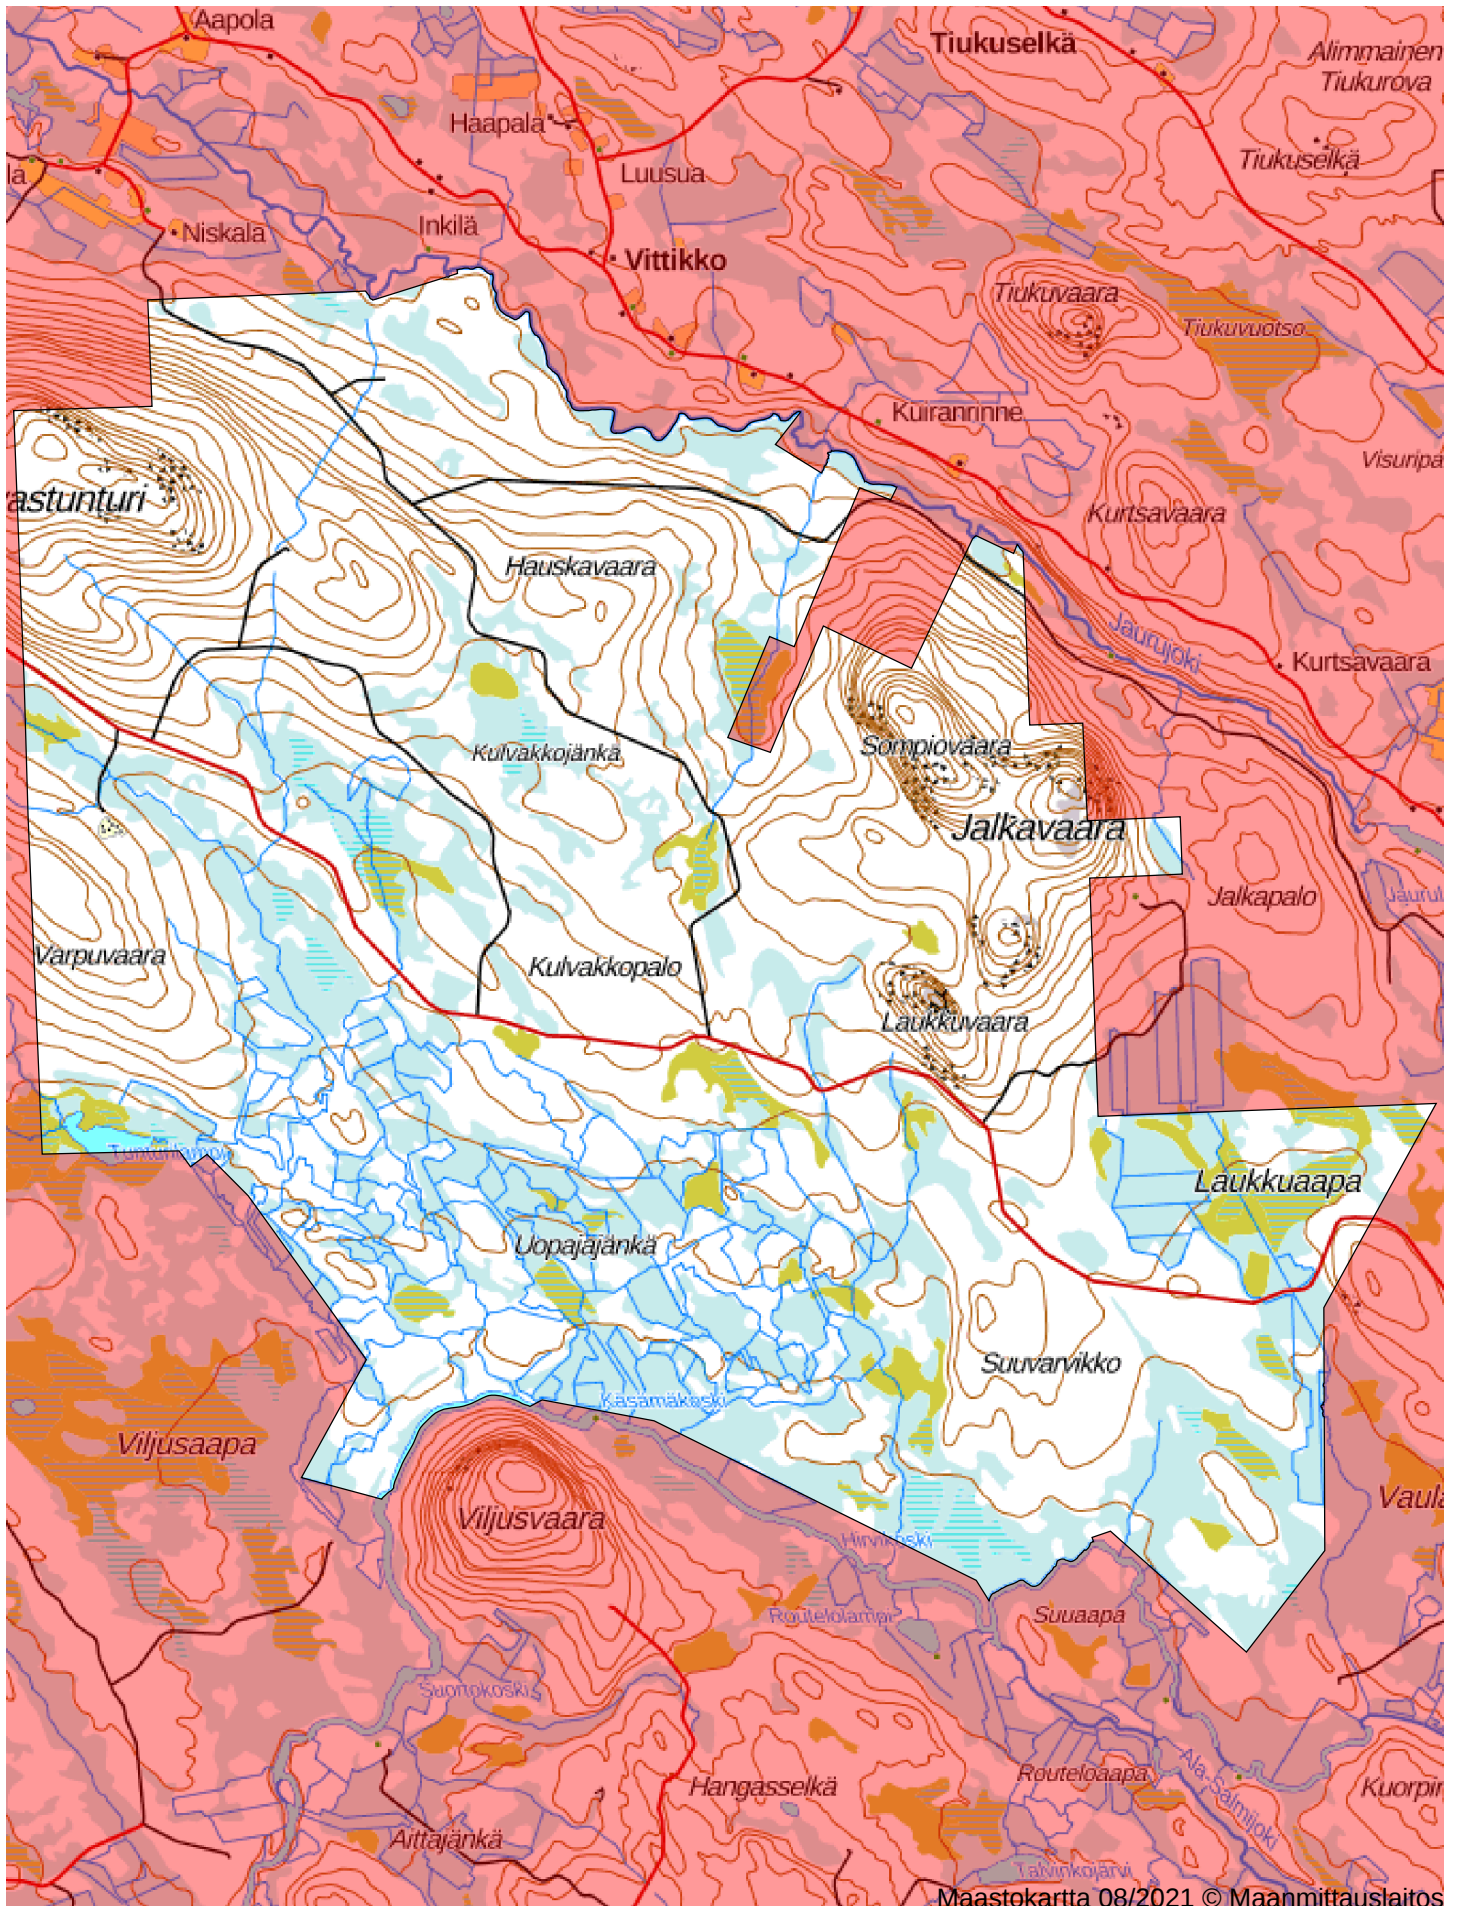

Oma riista

# Sallan Yhteismetsä - 9GA39V7EE5

2 Jauru 2021 pienriista - tallennettu 12.8.2021 13:03

Maa 6487 ha, vesi 12 ha, yhteensä 6500 ha

Valtionmaa-alue 0 ha, yksityismaa-alue 6487 ha

Maastokartta 08/2021 © Maanmittauslaitos

0km 1.25km 2.5km 3.75km 5km